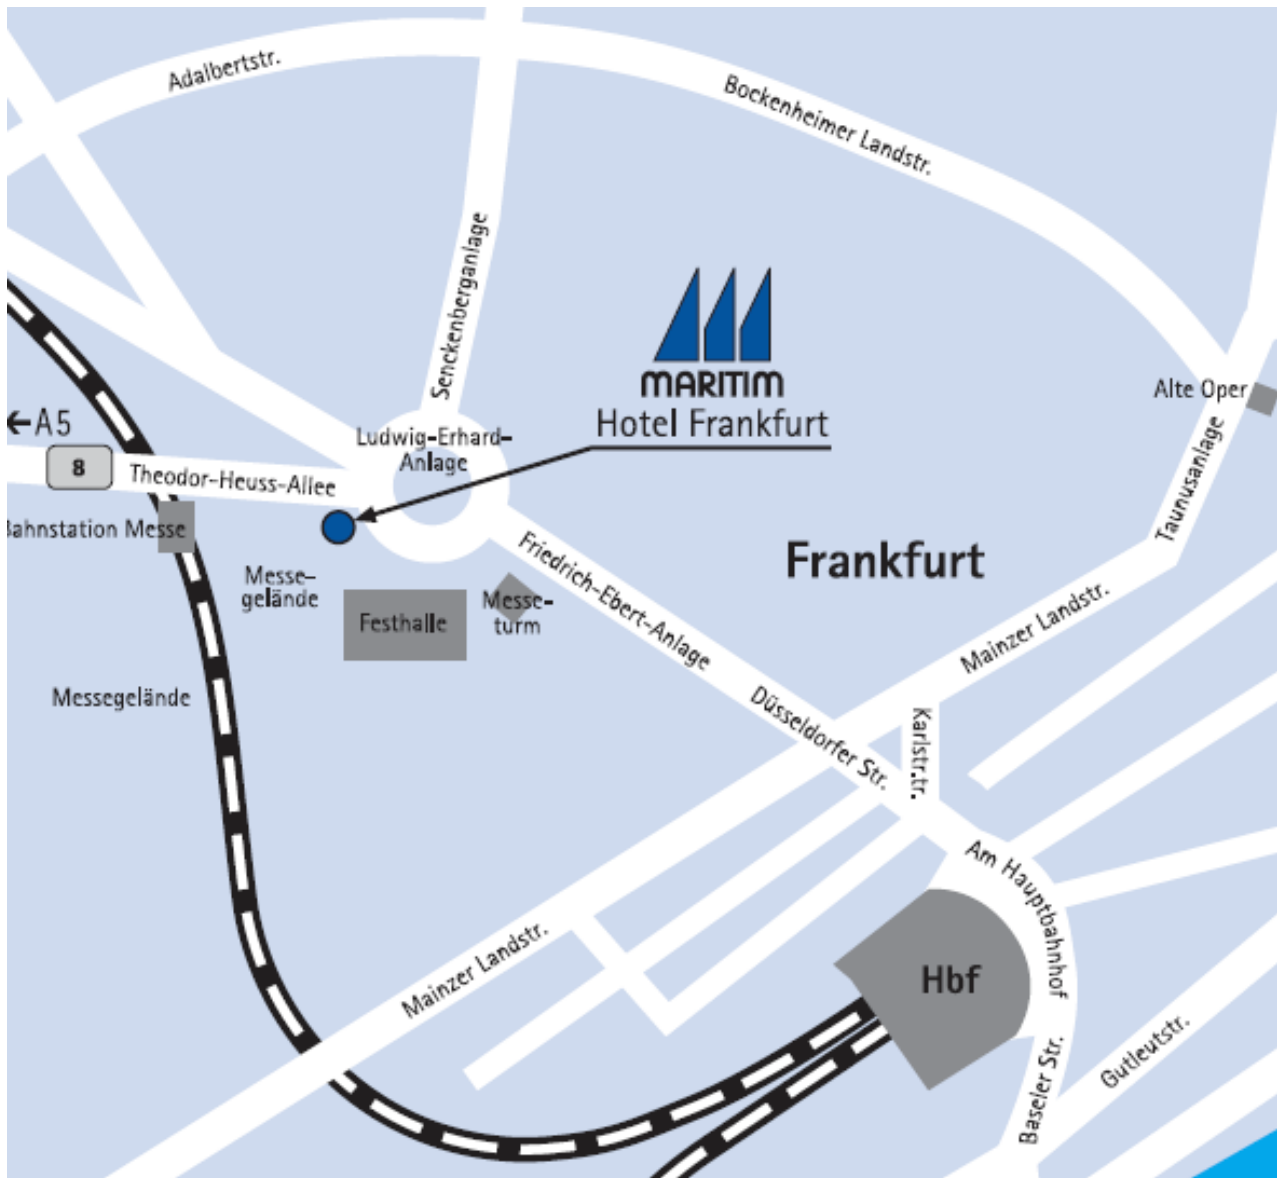

SO KOMMEN SIE ZUM GEMEINSCHAFTSKONGRESS KINDER-ZAHN-SPANGE...

MARITIM Hotel Frankfurt, Theodor-Heuss-Allee 3, 60486 Frankfurt/Main

Mit dem PKW...

A3 aus Richtung Würzburg oder Köln, über Frankfurter Kreuz auf die A5, A5 aus Richtung Kassel oder Basel/Mannheim, von der A5 Ausfahrt Frankfurt West, Stadtmitte/Messe, Ausschilderung „Stadtmitte/Congress Center Messe“ folgen.

Mit der Bahn...

Hauptbahnhof (IC/ICE) ca. 1 km vom Hotel entfernt. S-Bahn-Station „Messe“ 600 m vom Hotel, U-Bahn-Station 300 m vom Hotel, Straßenbahn-Haltestelle vor dem Haus.

Mit dem Flugzeug...

Zielflughafen Frankfurt Rhein-Main, 15 Minuten vom Hotel entfernt.